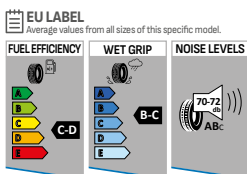

■ ALL SIZES

215/60 R16	RF	99V	245/40 RF18 RFT	93W [Ⓡ]
225/60 R16		98V	255/40 RF18 RFT	95Y ..
195/55 RF16 RFT		87V [Ⓡ]	265/40 ZR18	RF 101Y [Ⓡ] ..
205/55 RF16 RFT		91V [Ⓡ]	275/40 RF18 RFT	RF 99Y ..
215/55 ZR16	RF	97W [Ⓡ]	245/40 ZR19	RF 98W [Ⓡ]
225/55 ZR16	RF	99W [Ⓡ]	245/40 RF19 RFT	94W [Ⓡ]
235/55 ZR17	RF	103W [Ⓡ]	255/40 ZR19	RF 100W [Ⓡ] ..
195/50 R16		84V [Ⓡ]	265/40 ZR19	RF 102W [Ⓡ] ..
205/50 ZR16	RF	91W [Ⓡ]	275/40 RF19 RFT	101Y [Ⓡ] ..
225/50 ZR16	RF	96W [Ⓡ]	285/40 ZR19	RF 107W [Ⓡ] ..
245/50 ZR18		100W [Ⓡ]	245/40 RF20 RFT	RF 99Y
195/45 R16	RF	84V [Ⓡ]	245/35 ZR17	87W [Ⓡ]
215/45 ZR17	RF	91W [Ⓡ]	215/35 ZR18	RF 84W [Ⓡ]
235/45 ZR17	RF	97W [Ⓡ]	225/35 ZR18	RF 87W [Ⓡ]
215/45 ZR18	RF	93W [Ⓡ]	245/35 ZR18	RF 92W [Ⓡ]
225/45 RF18 RFT		91W [Ⓡ]	255/35 ZR18	RF 94Y [Ⓡ] ..
245/45 RF18 RFT		96W [Ⓡ]	255/35 RF18 RFT	90Y [Ⓡ] ..
275/45 ZR18	RF	107W [Ⓡ] ..	275/35 ZR18	RF 99W [Ⓡ] ..
205/40 ZR16	RF	83W [Ⓡ]	275/35 RF18 RFT	95Y [Ⓡ] ..
215/40 ZR16	RF	86W [Ⓡ]	285/35 ZR18	RF 101W [Ⓡ] ..
205/40 ZR17	RF	84W [Ⓡ]	285/35 RF18 RFT	97Y [Ⓡ] ..
215/40 ZR17	RF	87W [Ⓡ]	295/35 ZR18	99Y [Ⓡ] ..
235/40 ZR17	RF	94W [Ⓡ]	215/35 ZR19	RF 85W [Ⓡ]
235/40 ZR18	RF	95W [Ⓡ]	225/35 ZR19	RF 88W [Ⓡ]
245/40 ZR18	RF	97W [Ⓡ]	225/35 RF19 RFT	RF 88Y