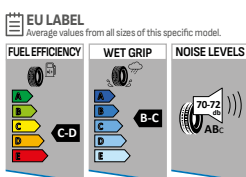

ALL SIZES

215/60 R16 RF	99V	245/50 R18	100W ^{RP}
225/60 R16	98V	245/50 R18 RFT	100W ^{RP}
235/60 R16	100W	195/45 R16 RF	84V ^{RP}
195/55 R15	85V ^{RP}	205/45 R16 RF	87W ^{RP}
185/55 R16 RF	87H ^{RP}	215/45 R16 RF	90V ^{RP}
195/55 R16	87V ^{RP}	205/45 R17 RF	88W ^{RP}
195/55 R16 RFT	87V ^{RP}	215/45 R17 RF	91W ^{RP}
205/55 R16 RFT	91V ^{RP}	225/45 R17 RF	94W ^{RP}
205/55 R16 RF	94W ^{RP}	225/45 R17 RFT	91W ^{RP}
215/55 R16 RF	97W ^{RP}	235/45 R17 RF	97W ^{RP}
225/55 R16 RF	99W ^{RP}	245/45 R17 RF	99W ^{RP}
205/55 R17 RF	95W ^{RP}	215/45 R18 RF	93W ^{RP}
215/55 R17 RF	98W ^{RP}	225/45 R18 RF	95W ^{RP}
225/55 R17 RF	101W ^{RP}	225/45 R18 RFT	91W ^{RP}
225/55 R17 RFT	97W ^{RP}	235/45 R18 RF	98W ^{RP}
235/55 R17 RF	103W ^{RP}	245/45 R18 RF	100W ^{RP}
235/55 R18 RF	104W ^{RP}	245/45 R18 RFT	96W ^{RP}
195/50 R15	82V ^{RP}	255/45 R18 RF	103W ^{RP} ..
195/50 R16	84V ^{RP}	275/45 R18 RF	107W ^{RP} ..
205/50 R16 RF	91W ^{RP}	225/45 R19 RF	96W ^{RP}
225/50 R16 RF	96W ^{RP}	235/45 R19 RF	99W ^{RP}
205/50 R17 RF	93W ^{RP}	245/45 R19 RF	102W ^{RP}
205/50 R17 RFT	89W ^{RP}	245/45 R19 RFT	98W ^{RP}
215/50 R17 RF	95W ^{RP}	255/45 R19 RF	104Y ^{RP} ..
225/50 R17 RF	98W ^{RP}	205/40 R16 RF	83W ^{RP}
225/50 R17 RFT	94W	215/40 R16 RF	86W ^{RP}
235/50 R18 RF	101W ^{RP}	205/40 R17 RF	84W ^{RP}