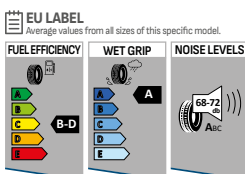

DEFINED BY PERFECTION

■ ALL SIZES

225/65 R17	102H	ⓇⓅ	215/45 ZR18 XL	93Y	ⓇⓅ
225/60 R18	100H	ⓇⓅ	225/45 ZR18 XL	95Y	ⓇⓅ
215/55 ZR17 XL	98W	ⓇⓅ	235/45 ZR18 XL	98Y	ⓇⓅ
225/55 ZR17 XL	101W	ⓇⓅ	245/45 ZR18 XL	100Y	ⓇⓅ
235/55 ZR17 XL	103W	ⓇⓅ	255/45 ZR18 XL	103Y	ⓇⓅ
215/55 R18 XL	99V	ⓇⓅ	225/45 ZR19 XL	96Y	ⓇⓅ
225/55 ZR18 XL	102Y	ⓇⓅ	235/45 ZR19 XL	99W	ⓇⓅ
235/55 ZR18 XL	104W	ⓇⓅ	245/45 ZR19 XL	102Y	ⓇⓅ
225/55 R19	99V	ⓇⓅ	255/45 ZR19 XL	104Y	ⓇⓅ
225/55 R19 XL	103W	ⓇⓅ	235/45 ZR20 XL	100W	ⓇⓅ
235/55 ZR19 XL	105Y	ⓇⓅ	245/45 ZR20 XL	103Y	ⓇⓅ
205/50 ZR17 XL	93W	ⓇⓅ	265/45 ZR20 XL	108Y	ⓇⓅ
215/50 ZR17 XL	95W	ⓇⓅ	275/45 ZR20 XL	110Y	ⓇⓅ
225/50 ZR17 XL	98W	ⓇⓅ	295/45 ZR20 XL	114Y	ⓇⓅ
235/50 R17	96H	ⓇⓅ	275/45 ZR21 XL	110Y	ⓇⓅ
215/50 ZR18	92W	ⓇⓅ	215/40 ZR17 XL	87W	ⓇⓅ
225/50 ZR18 XL	99W	ⓇⓅ	245/40 ZR17 XL	95W	ⓇⓅ
235/50 ZR18 XL	101Y	ⓇⓅ	215/40 ZR18 XL	89W	ⓇⓅ
245/50 ZR18	100W	ⓇⓅ	225/40 ZR18 XL	92Y	ⓇⓅ
245/50 ZR18 XL	104Y	ⓇⓅ	235/40 ZR18 XL	95Y	ⓇⓅ
235/50 R19	99H	ⓇⓅ	245/40 R18 XL	97Y	ⓇⓅ
205/45 ZR17 XL	88W	ⓇⓅ	255/40 ZR18 XL	99Y	ⓇⓅ
215/45 ZR17 XL	91W	ⓇⓅ	275/40 ZR18 XL	103Y	ⓇⓅ
225/45 ZR17	91W	ⓇⓅ	225/40 ZR19 XL	93Y	ⓇⓅ
225/45 ZR17 XL	94Y	ⓇⓅ	235/40 R19 XL	96Y	ⓇⓅ
235/45 ZR17 XL	97W	ⓇⓅ	245/40 ZR19 XL	98Y	ⓇⓅ
245/45 ZR17 XL	99W	ⓇⓅ			