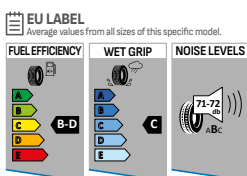

ULTIMATE PERFORMANCE ON ALL WEATHER CONDITIONS

ALL SIZES

155/70 R13	75T	225/55 R17 RF	101W	RP	
165/70 R13	79T	235/55 R17 RF	103W	RP	
175/70 R13	82T	195/55 R20 RF	95H		
175/70 R14	84T	195/50 R15	82V	RP	
175/65 R14	82T	195/50 R16 RF	88V	RP	
185/65 R14	86T	205/50 R17 RF	93W	RP	
175/65 R15	84H	215/50 R17 RF	95W	RP	
185/65 R15	88T	225/50 R17 RF	98V	RP	
185/65 R15	88H	195/45 R16 RF	84V	RP	
185/65 R15	92H	215/45 R16 RF	90V	RP	
195/65 R15	91H	205/45 R17 RF	88W	RP	
195/65 R15 RF	95H	215/45 R17 RF	91W	RP	
205/65 R15	94H	225/45 R17 RF	94W	RP	
205/65 R16	95H	235/45 R17 RF	97W	RP	
215/65 R16 RF	102V	245/45 R17 RF	99Y	RP	
185/60 R14	82H	225/45 R18 RF	95W	RP	
185/60 R15 RF	88H	225/45 R18 RF	95Y	RP	
195/60 R15	88H	235/45 R18 RF	98W	RP	
205/60 R16	96V	245/45 R18 RF	100W	RP	
215/60 R16 RF	99V	225/45 R19 RF	96W	RP	
185/55 R14	80H	245/40 R17 RF	95Y	RP	
185/55 R15 RF	86H	225/40 R18 RF	92W	RP	
195/55 R15	85H	235/40 R18 RF	95Y	RP	
195/55 R16	87H	245/40 R18 RF	97Y		
205/55 R16	91V	RP	235/40 R19 RF	96Y	RP
215/55 R16 RF	97V	RP	235/35 R19 RF	91Y	RP
225/55 R16 RF	99W	RP	245/35 R19 RF	93Y	RP
205/55 R17 RF	95W	RP	255/35 R19 RF	96Y	RP
215/55 R17 RF	98W	RP			