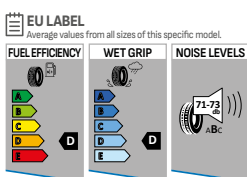

UNIQUE TRACTION ON ANY ROAD

ALL SIZES

205/80 R16 RF	104T	
235/75 R15	105T	
255/70 R15	108T	
265/70 R15 RF	116T	
235/70 R16	106T	
245/70 R16 RF	111T	
215/65 R16	98T	
265/65 R17 RF	116S	
255/60 R18 RF	112H	
265/60 R18 RF	114T	