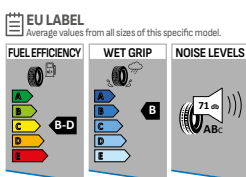

PREMIUM SUMMER HIGH PERFORMANCE TIRE WITH EXCEPTIONAL COMFORT

ALL SIZES

225/65 R17	102H	ⓇⓅ	255/55 R20 RF	110Y	ⓇⓅ••
235/65 R17 RF	108V		235/50 R18 RF	101V	
215/60 R17	96V	ⓇⓅ	235/50 R19 RF	103W	
235/60 R17	102V	ⓇⓅ	255/50 R19 RF	107V	ⓇⓅ••
255/60 R17	106V	ⓇⓅ••	255/50 R19 RF RFT	107W	ⓇⓅ••
225/60 R18	100H	ⓇⓅ	265/50 R19 RF	110W	ⓇⓅ••
235/60 R18 RF	107V	ⓇⓅ	255/50 R20 RF	109Y	ⓇⓅ••
245/60 R18	105H	ⓇⓅ	275/45 R19 RF	108W	ⓇⓅ••
255/60 R18 RF	112V	ⓇⓅ••	285/45 R19	107V	ⓇⓅ••
265/60 R18	110H	ⓇⓅ••	255/45 R20 RF	105Y	ⓇⓅ••
265/60 R18	110V	ⓇⓅ••	275/45 R20 RF	110W	ⓇⓅ••
225/55 R17	97V	ⓇⓅ	285/45 R20 RF	112Y	ⓇⓅ••
235/55 R17 RF	103V	ⓇⓅ	275/45 R21 RF	110Y	ⓇⓅ••
215/55 R18	95H	ⓇⓅ	275/40 R20	102W	ⓇⓅ••
225/55 R18	98V	ⓇⓅ	275/40 R20 RF RFT	106Y	ⓇⓅ••
235/55 R18	100V	ⓇⓅ	275/40 R22 RF	108Y	ⓇⓅ••
255/55 R18 RF	109V	ⓇⓅ••	315/35 R20	110W	ⓇⓅ••
225/55 R19	99H	ⓇⓅ	315/35 R20 RF RFT	110W	ⓇⓅ••
235/55 R19 RF	105V	ⓇⓅ	295/35 R21 RF	107Y	ⓇⓅ••
245/55 R19	103H	ⓇⓅ			
255/55 R19 RF	111V	ⓇⓅ••			
275/55 R19	111V	ⓇⓅ••			