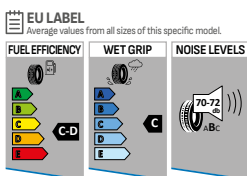

MORE THAN MEETS THE ICE